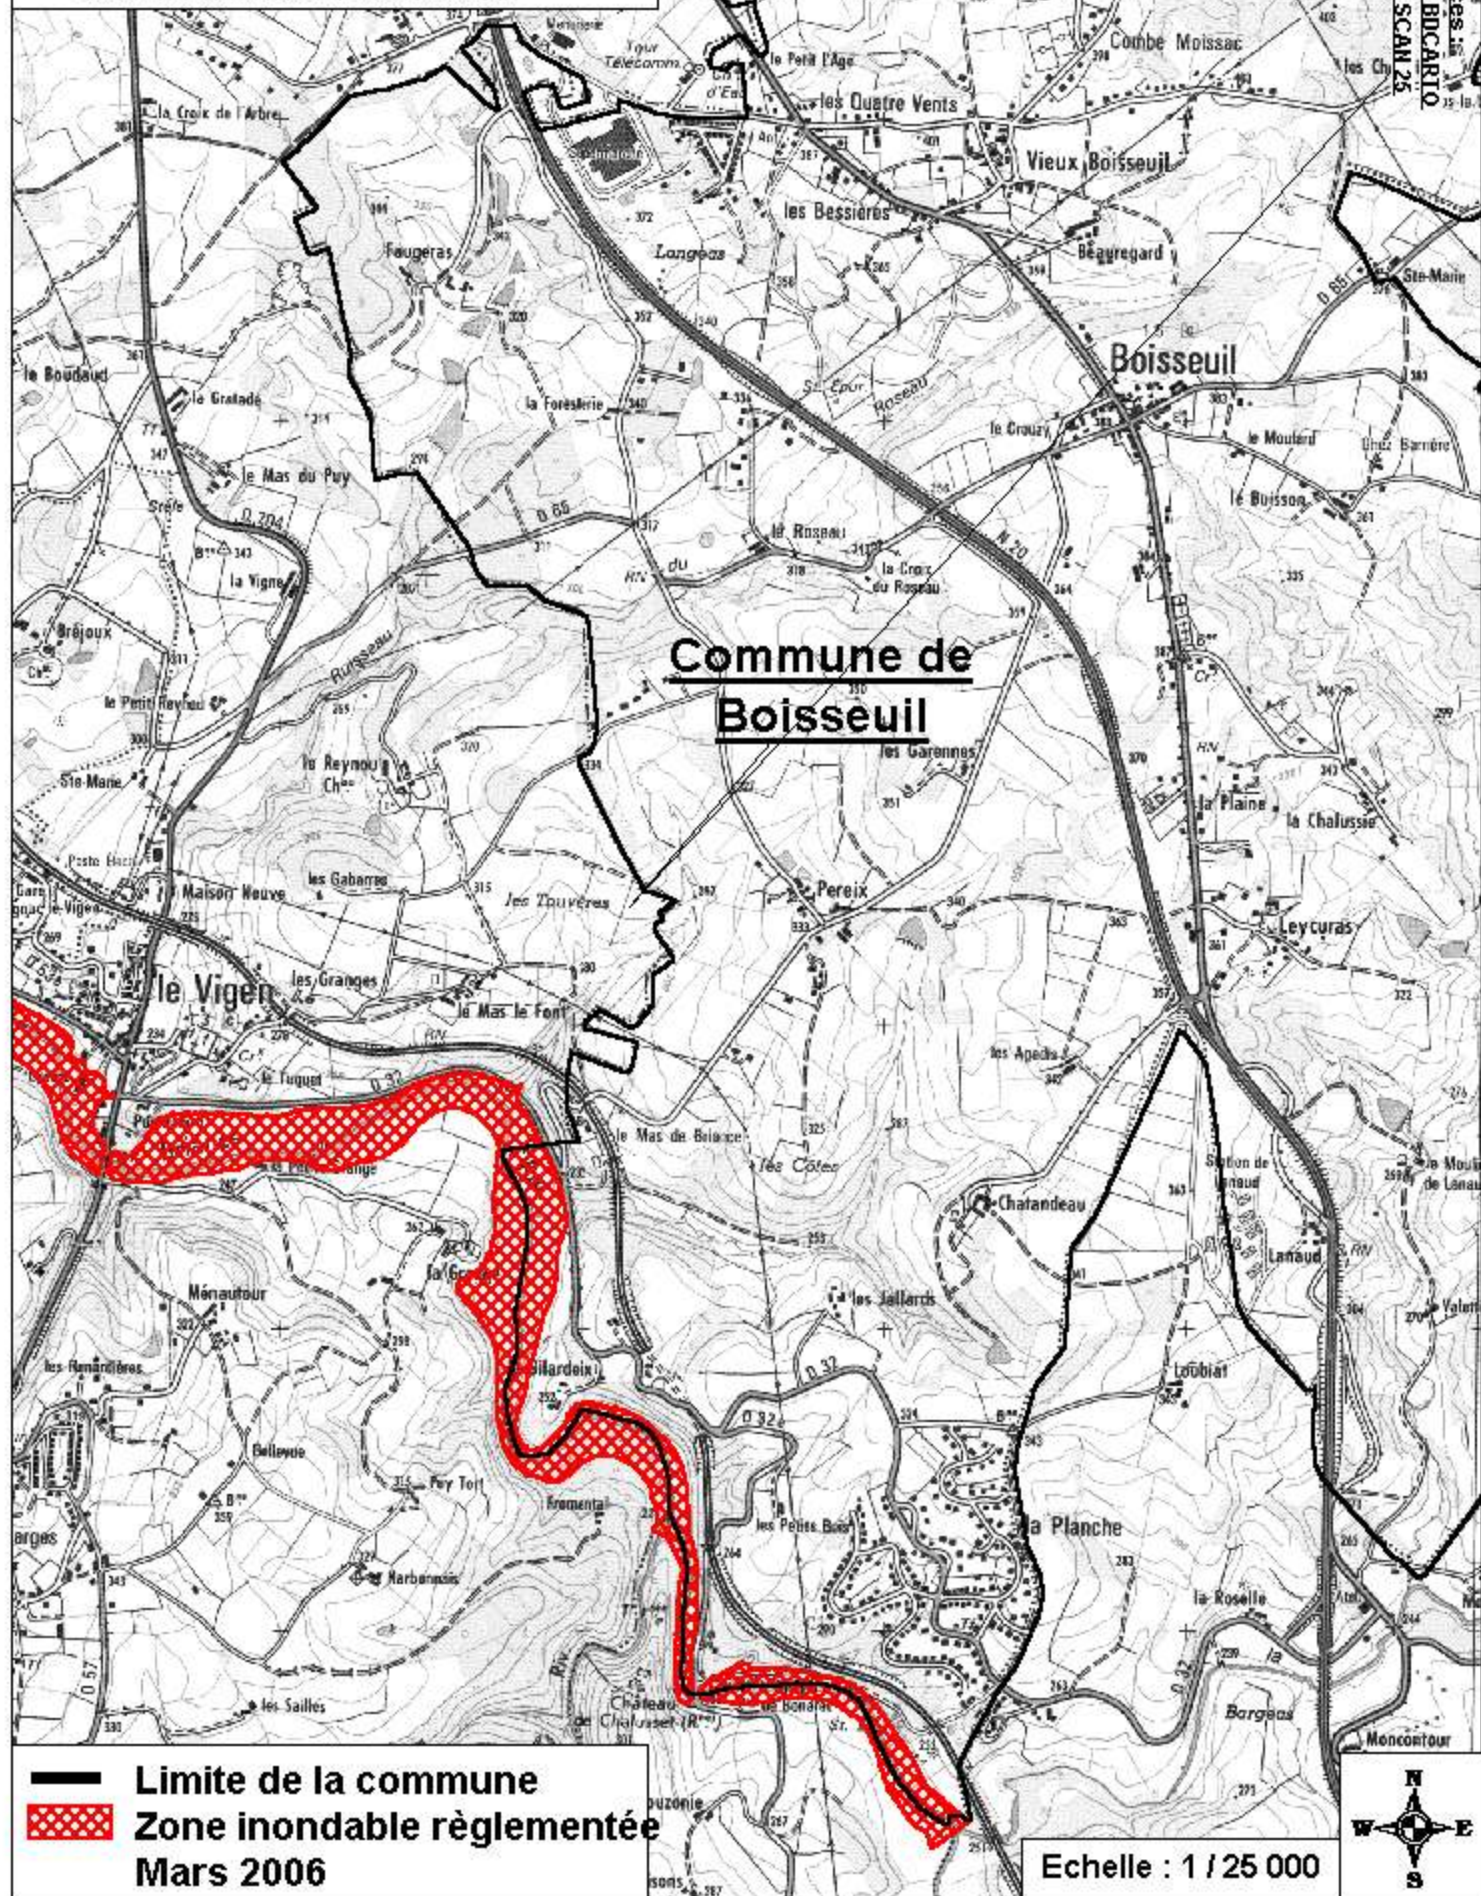

**Périmètre de la zone inondable  
PPRI BRIANCE AVAL  
Commune de Boisseuil**

**DDE de la Haute-Vienne**

Sources :  
IGN BD CARTE  
© IGN SCAN 25

**Commune de  
Boisseuil**

-  **Limite de la commune**
-  **Zone inondable réglementée Mars 2006**

**Echelle : 1 / 25 000**